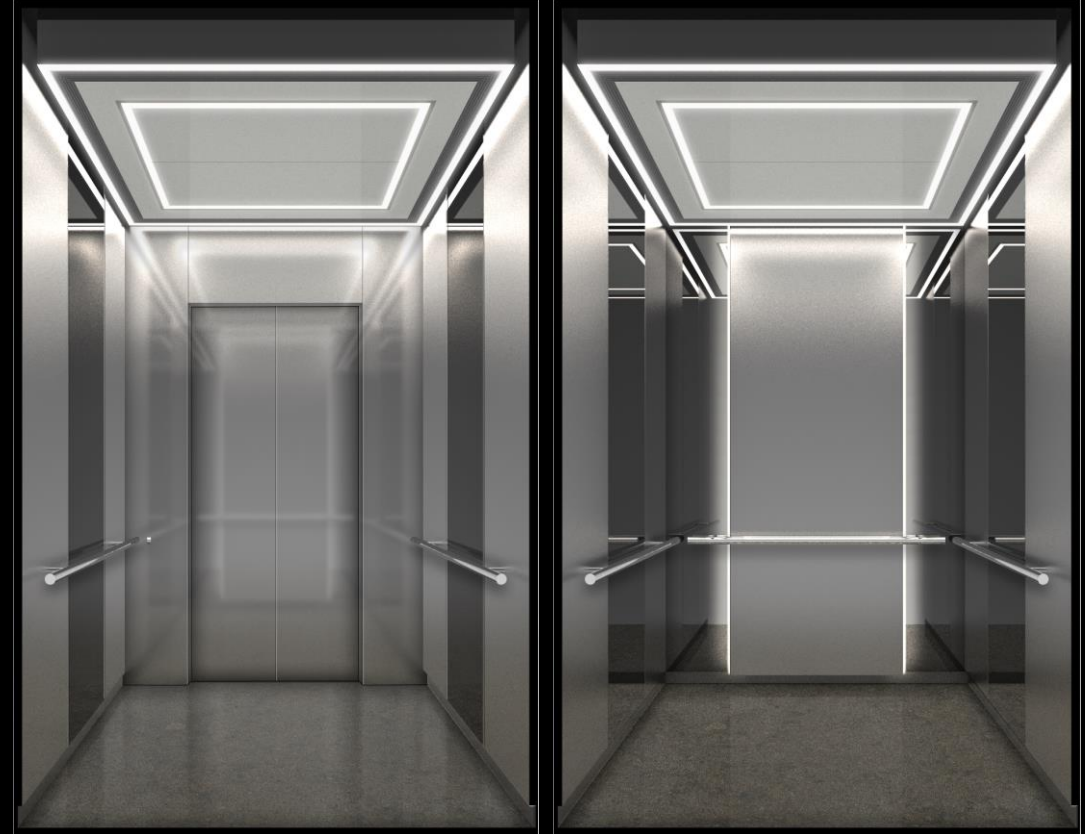

ALT-4

- **천장** ENS-CD01 / AL몰딩(그레이컬러), LED라이트, 도장강판
- **전면벽** 스테인레스 비드블라스트
- **도어** 스테인레스 비드블라스트
- **측면벽** 스테인레스 비드블라스트, 스테인레스 티타늄 블랙 미러
- **후면벽** 스테인레스 비드블라스트, 스테인레스 티타늄 블랙 미러, LED 라이트
- **핸드레일** 스테인레스 폴리싱
- **바닥** 대리석