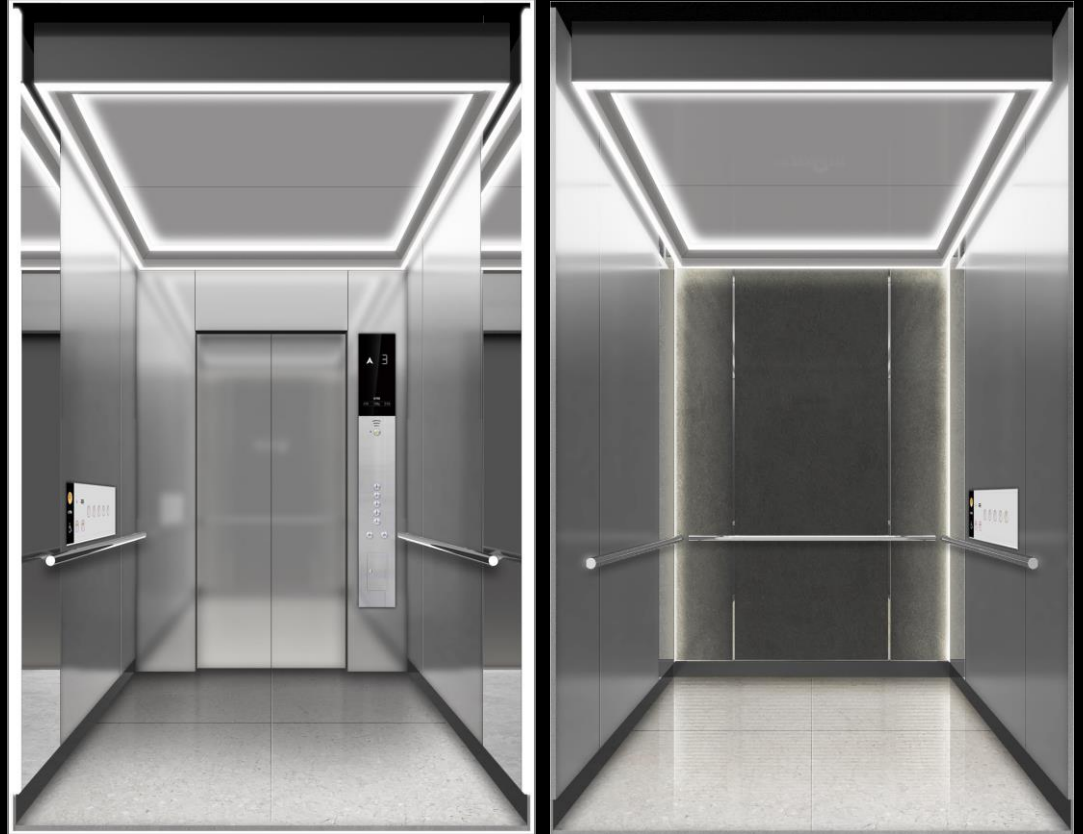

ALT-2

- 천장** ENS-CD02 / 블랙 알루미늄 프레임, LED 라이팅,도장강판(그레이 컬러)
- 전면벽** 스테인레스 비드블라스트
- 도어** 스테인레스 비드 블라스트, 로고에칭
- 측면벽** 스테인레스 복합강판(실버), 스테인레스 미러, LED 라이팅
- 후면벽** HPL 스톤 텍스처, 메탈로고, 스틸 프레임
- 핸드레일** 스테인레스 폴리싱
- 바닥** 인조대리석 또는 데코타일