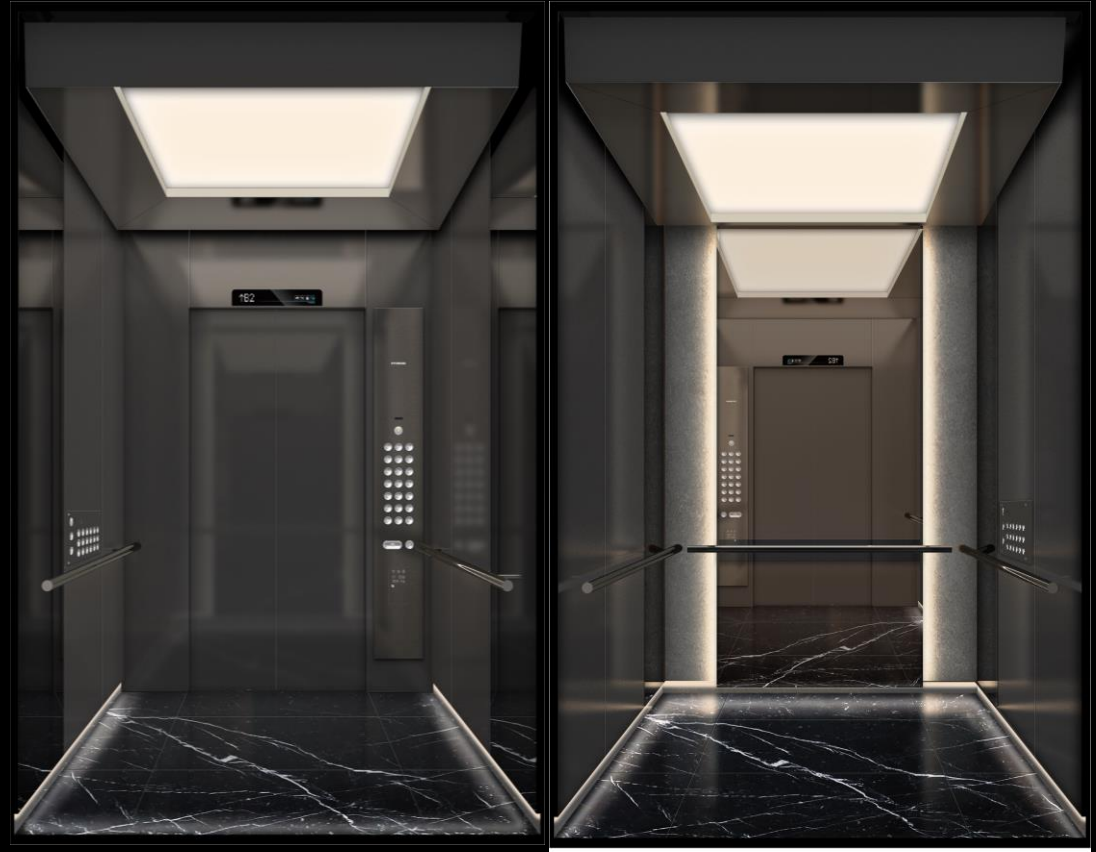

ALT-18

- **천장** 도장강판, 바리솔
- **전면벽** 스테인레스 티타늄 블랙 비드블라스트
- **도어** 스테인레스 티타늄 블랙 비드블라스트
- **측면벽** 스테인레스 티타늄 블랙 미러, 스테인레스 티타늄 블랙 비드블라스트
- **후면벽** ENS-HPL STONE, LED 간접조명, 브론즈경
- **핸드레일** 스테인레스 티타늄 블랙 폴리싱
- **바닥** 대리석 + 킥플레이트 LED 라이팅