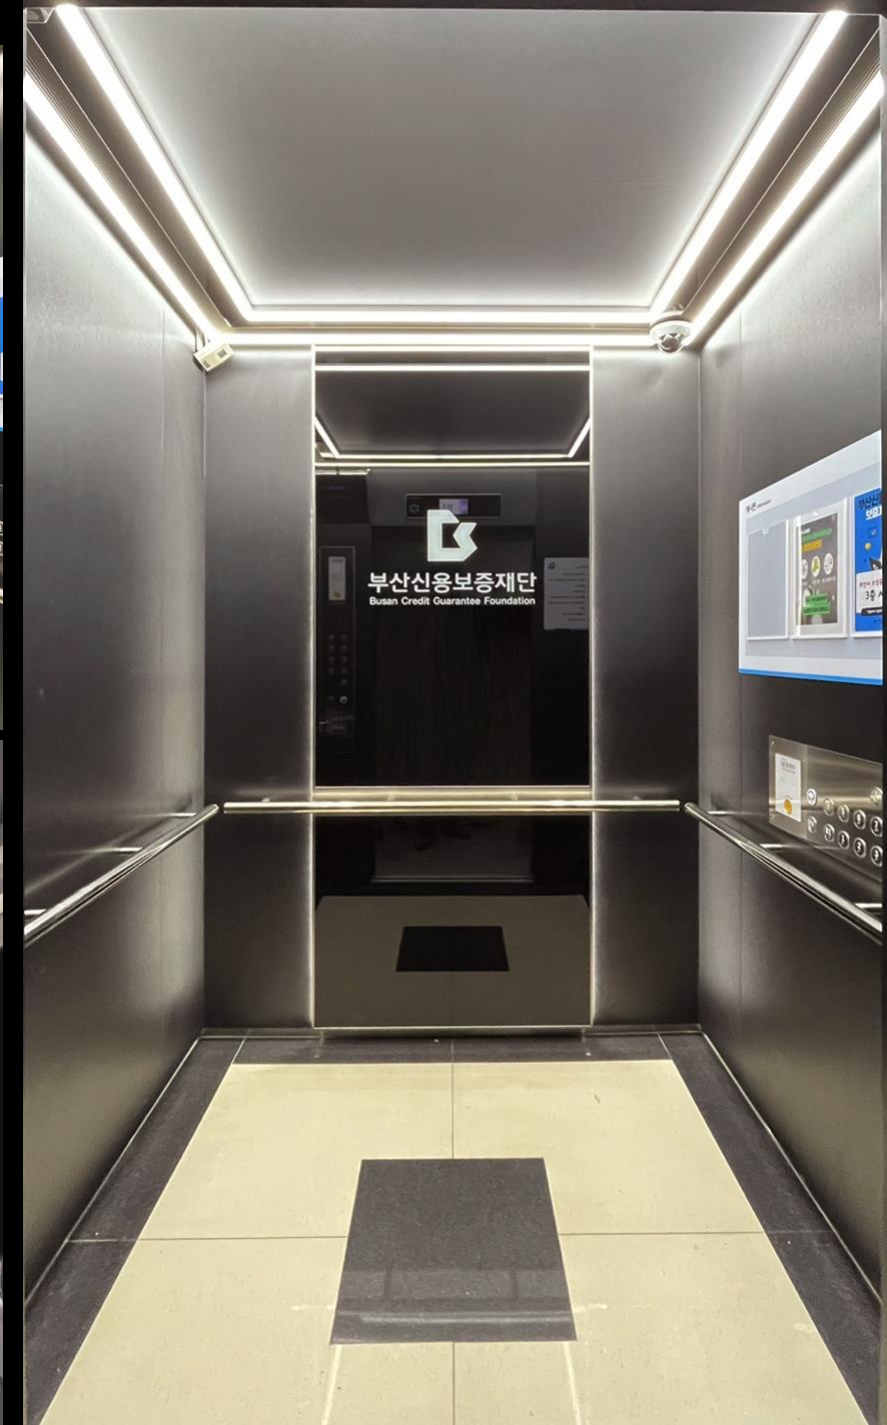

부산신용보증기금 – Remodeling Interior

Design Planning, Drawing deign, Manufacture, Construction