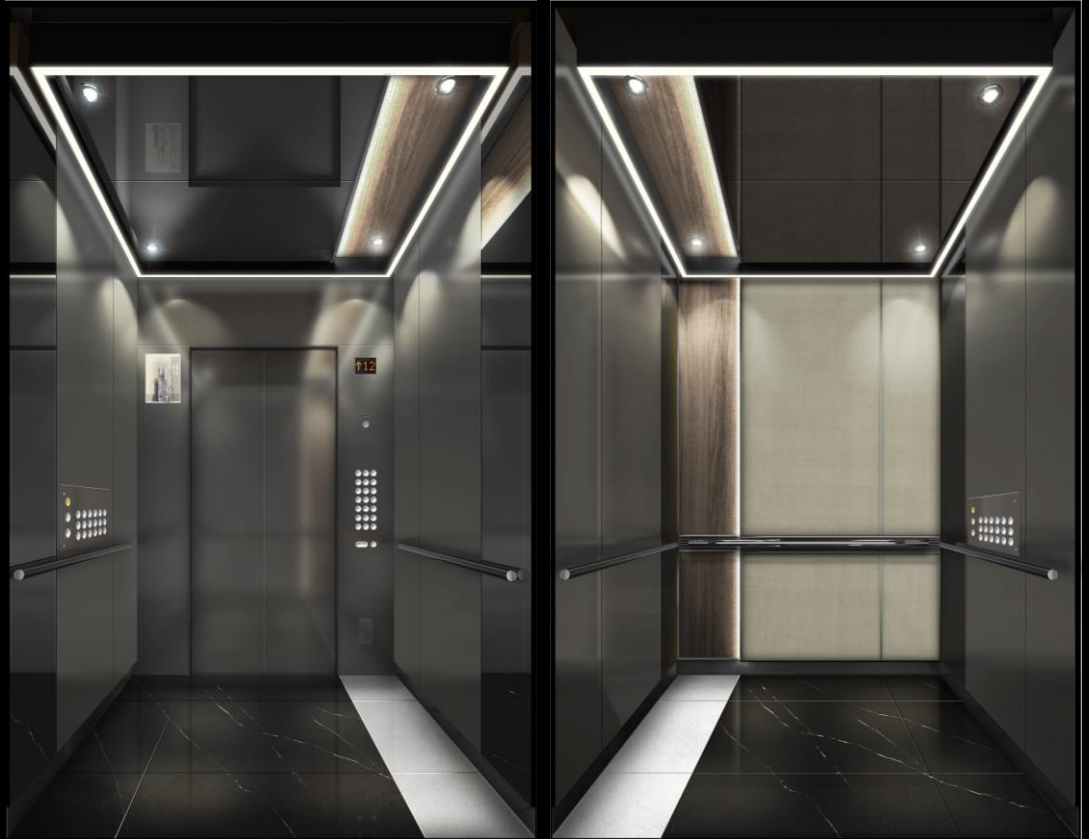

ALT-8

- **천장** 스테인레스 티타늄 블랙 미러, HPL WOOD, LED 다운라이트, LED 라이트
- **전면벽** 스테인레스 티타늄 블랙 비드블라스트
- **도어** 스테인레스 티타늄 블랙 비드블라스트
- **측면벽** 스테인레스 티타늄 블랙 미러, 스테인레스 티타늄 블랙 비드블라스트
- **후면벽** HPL WOOD, HPL FABRIC, 스테인레스 티타늄 블랙 비드블라스트, LED 라이트
- **핸드레일** 스테인레스 블랙 폴리싱
- **바닥** 대리석