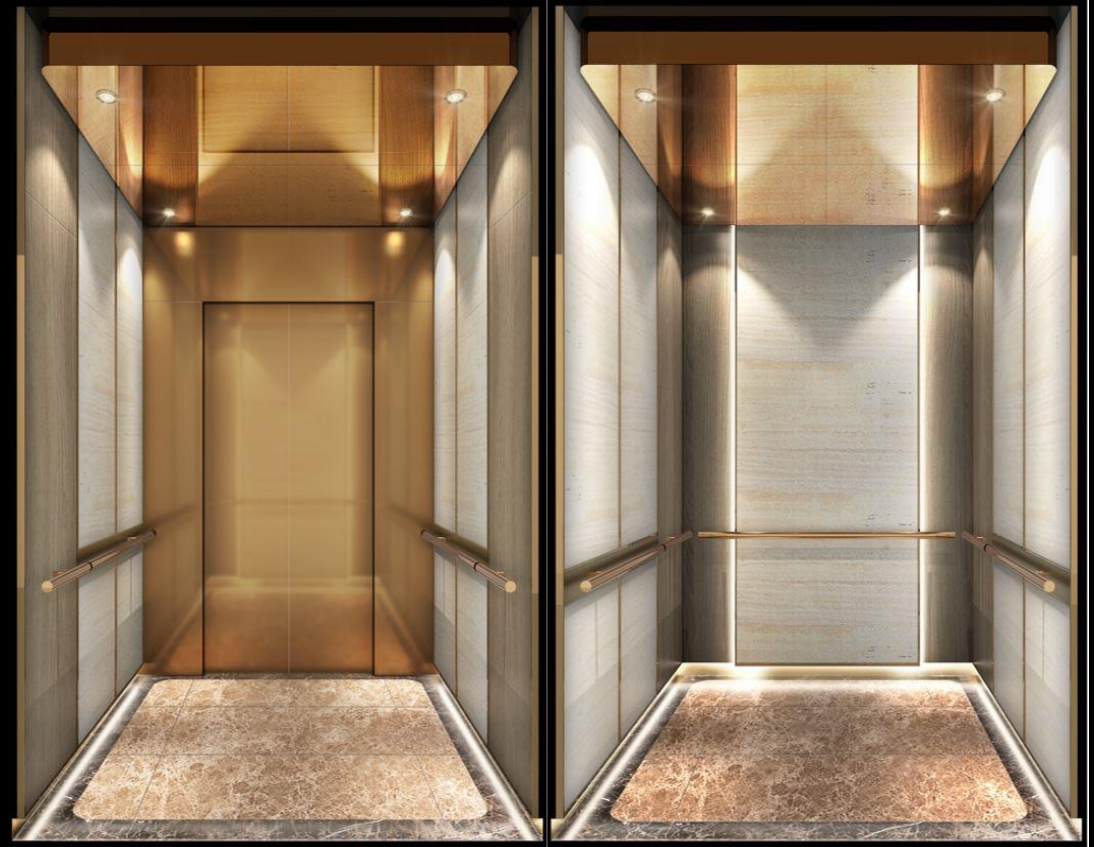

ALT-16

- **천장** 스테인레스 티타늄 브론즈 미러, LED 다운라이팅
- **전면벽** 스테인레스 티타늄 브론즈 비드 블라스트
- **도어** 스테인레스 티타늄 브론즈 비드 블라스트
- **측면벽** 스테인레스 티타늄 브론즈 미러, HPL WOOD, HPL STONE
- **후면벽** 스테인레스 티타늄 브론즈 미러, HPL WOOD, HPL STONE, LED 간접조명
- **핸드레일** 스테인레스 티타늄 브론즈 폴리싱
- **바닥** 대리석 + 키클레이트 LED 라이팅