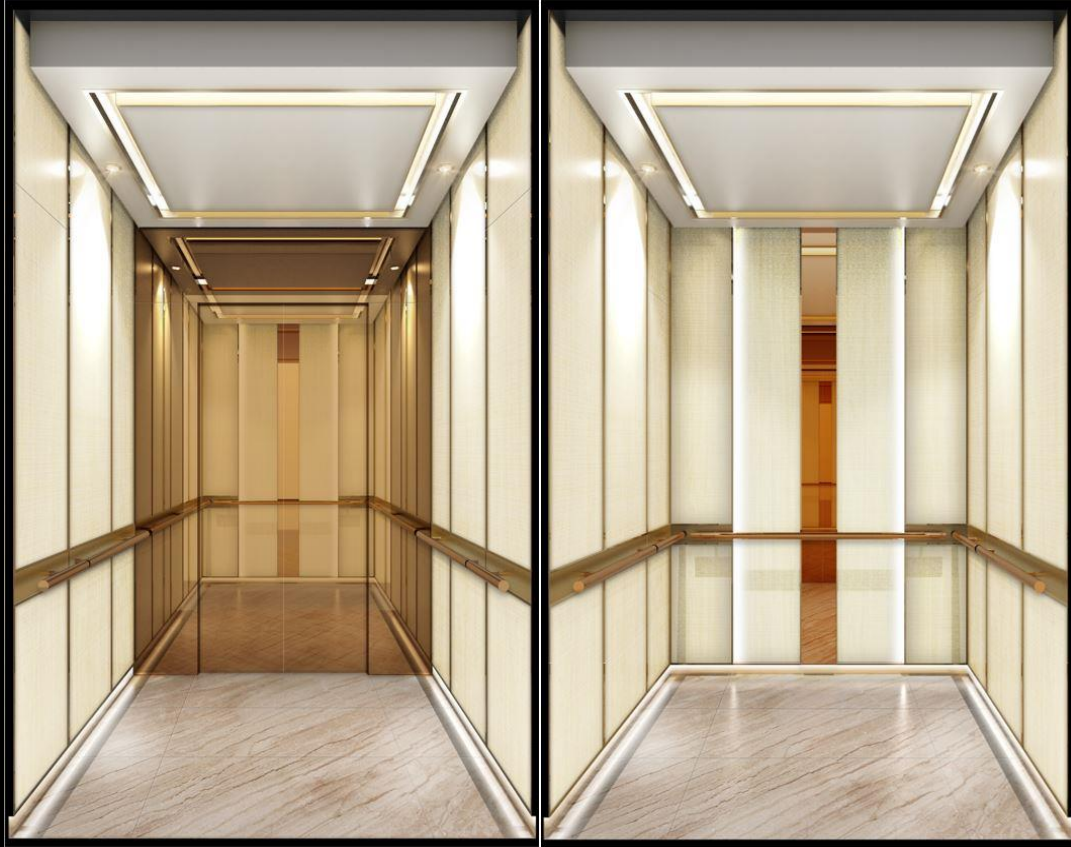

ALT-15

- **천장** 도장강판, 스테인레스 티타늄 브론즈 미러, LED 라이팅, LED 다운라이팅
- **전면벽** 스테인레스 티타늄 브론즈 비드 블라스트
- **도어** 스테인레스 티타늄 브론즈 비드 블라스트
- **측면벽** 스테인레스 티타늄 브론즈 미러, HPL WOOD
- **후면벽** 스테인레스 티타늄 브론즈 미러, HPL WOOD, LED 간접조명
- **핸드레일** 스테인레스 티타늄 브론즈 폴리싱
- **바닥** 대리석 + 키클레이트 LED 라이팅